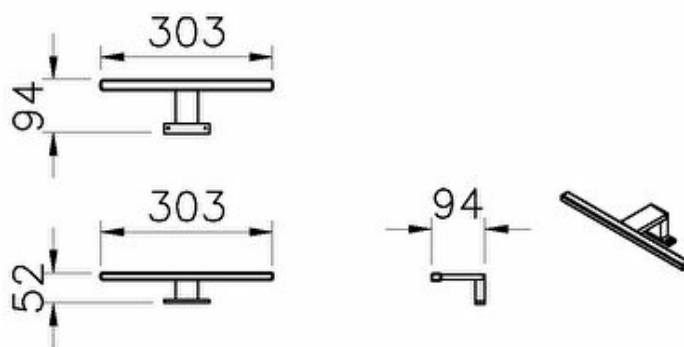

**Largeur (mm) :** 303

**Profondeur / Longueur (mm) :** 94

**Hauteur (mm) :** 52

**Étiquette énergétique :** G

**Led kelvin BF :** 6500K

**LED IP BF :** IP44

**Type d'interrupteur :** Clé de chambre

**Watt :** 3

**Include basin code :**

**Description:**

**Couleur :**Non requis, **Designer :**Équipe design de Vitra, **Éclairage :**Oui, **Assemblage :**Non,  
**Marque :**Vitra, **Type d'éclairage :**Spot, **Garantie :**2 ans, **Largeur (mm) :**303,  
**Profondeur / Longueur (mm) :**94, **Hauteur (mm) :**52, **Étiquette énergétique :**G,  
**Led kelvin BF :**6500K, **LED IP BF :**IP44, **Type d'interrupteur :**Clé de chambre, **Watt :**3,  
**Include basin code :**