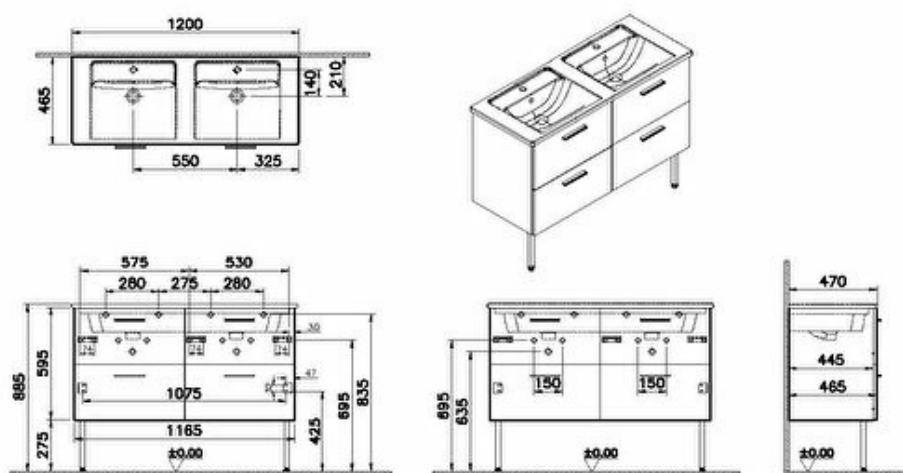

**Collection: Mia**

MIA set de meuble a.plan céram.,120cm,trou de rob.,trop-plein,4 tiroirs,ferm.douce,poignées chrom.,melamin décor,anthracite brill.,2 pieds plastiq.,siphon en plastiq, s.miroir+éclairage.Livré monté.

Marque : VitrA

Finition : Aggloméré

Fermeture douce : Oui

Garantie : 2 ans

Largeur (mm) : 1190

Profondeur / Longueur (mm) : 390

Hauteur (mm) : 610

Matériau du corps : MDF

Découpe siphon : Oui

Include basin code : 7038B003-0001

Description:

MIA set de meuble a.plan céram.,120cm,trou de rob.,trop-plein,4 tiroirs,ferm.douce,poignées chrom.,melamin décor,anthracite brill.,2 pieds plastiq.,siphon en plastiq, s.miroir+éclairage.Livré monté.

Profondeur / Longueur (mm) :390, **Hauteur (mm) :**610, **Matériau du corps :**MDF,

Découpe siphon :Oui, **Include basin code :**7038B003-0001

*En raison des variations possibles dans le réglage de votre ordinateur et de votre imprimante, de facteurs techniques et des caractéristiques particulières de certaines de nos finitions, les couleurs ne sont pas représentatives de la réalité mais sont seulement une indication