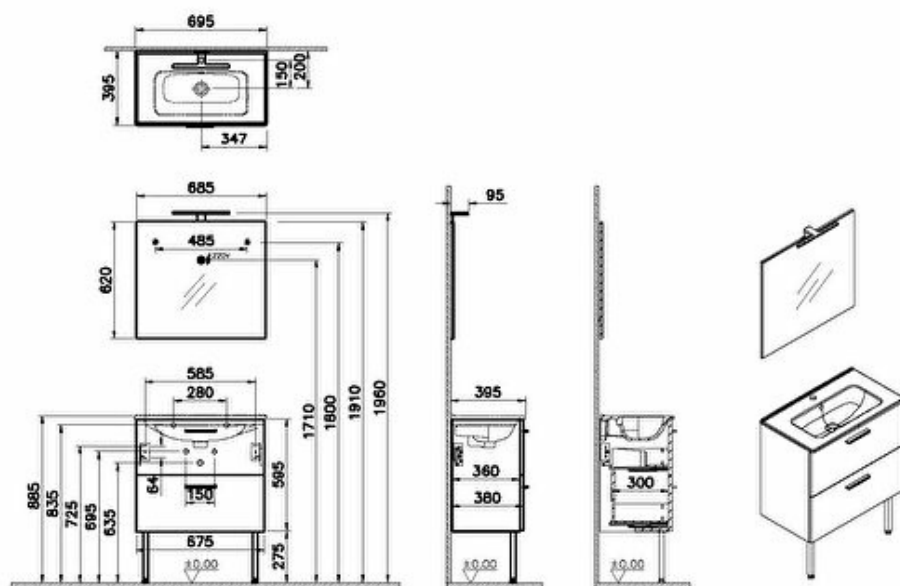

Collection: Mia

Caractéristiques techniques

Certificat : CE**Couleur** : Cordoba**Designer** : Équipe design de VitrA**Avec ou sans trou de robinet** : 1 trou de robinet**Body Color** : Cordoba**Poignée** : Poignée barre courte**Type de lavabo** : Lavabo en céramique**Type d'éclairage** : Spot**Éclairage** : Oui**Assemblage** : Non**Finition-corps** : Mélaminé**Finition-surface** : Mélaminé**Couleur lavabo** : Blanc**Siphon** : Siphon inclus**Marque** : VitrA**Finition** : Mélamine**Fermeture douce** : Oui**Garantie** : 2 ans**Largeur (mm)** : 690**Profondeur / Longueur (mm)** : 390**Hauteur (mm)** : 610**Matériau du corps** : Aggloméré**Étiquette énergétique** : G**Led kelvin BF** : 6500K**LED IP BF** : IP44**Type d'interrupteur** : Clé de chambre**Watt** : 3**Découpe siphon** : Oui**Include basin code** : 7463L003-0001

Description:

Certificat :CE, **Couleur :**Cordoba, **Designer :**Équipe design de Vitra,
Avec ou sans trou de robinet :1 trou de robinet, **Body Color :**Cordoba, **Poignée :**Poignée barre courte,
Type de lavabo :Lavabo en céramique, **Type d'éclairage :**Spot, **Éclairage :**Oui, **Assemblage :**Non,
Finition-corps :Méla miné, **Finition-surface :**Méla miné, **Couleur lavabo :**Blanc, **Syphon :**Siphon inclus,
Marque :Vitra, **Finition :**Méla mine, **Fermeture douce :**Oui, **Garantie :**2 ans, **Largeur (mm) :**690,
Profondeur / Longueur (mm) :390, **Hauteur (mm) :**610, **Matériau du corps :**Aggloméré,
Étiquette énergétique :G, **Led kelvin BF :**6500K, **LED IP BF :**IP44,
Type d'interrupteur :Clé de chambre, **Watt :**3, **Découpe siphon :**Oui,
Include basin code :7463L003-0001