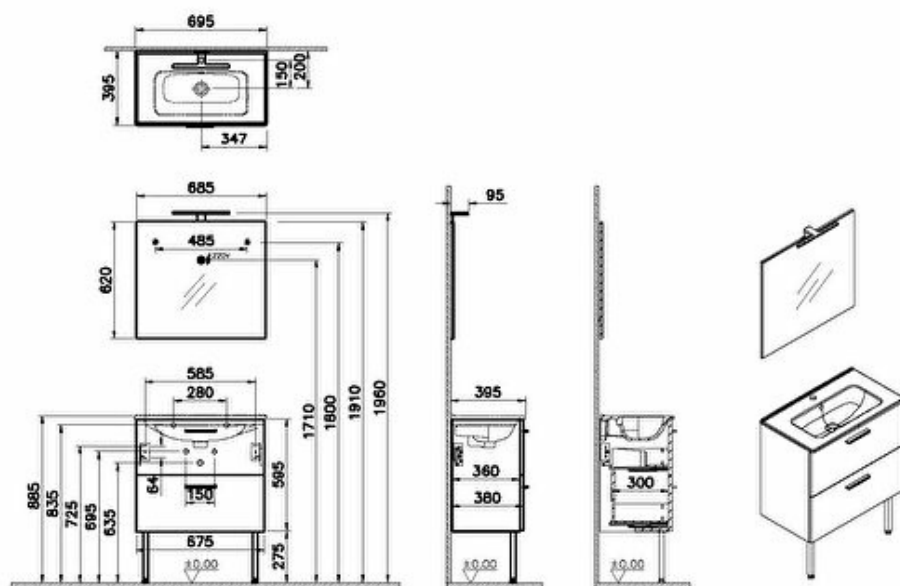

Collection: Mia

Caractéristiques techniques

Certificat : CE**Couleur** : Anthracite**Designer** : Équipe design de VitrA**Avec ou sans trou de robinet** : 1 trou de robinet**Body Color** : Anthracite brillant**Poignée** : Poignée barre courte**Type de lavabo** : Lavabo en céramique**Type d'éclairage** : Spot**Éclairage** : Oui**Assemblage** : Non**Finition-corps** : Mélaminé**Finition-surface** : Mélaminé**Couleur lavabo** : Blanc**Siphon** : Siphon inclus**Marque** : VitrA**Finition** : Mélamine**Fermeture douce** : Oui**Garantie** : 2 ans**Largeur (mm)** : 690**Profondeur / Longueur (mm)** : 390**Hauteur (mm)** : 610**Matériau du corps** : MDF**Étiquette énergétique** : G**Led kelvin BF** : 6500K**LED IP BF** : IP44**Type d'interrupteur** : Clé de chambre**Watt** : 3**Découpe siphon** : Oui**Include basin code** : 7463L003-0001

Description:

Certificat :CE, **Couleur :**Anthracite, **Designer :**Équipe design de Vitra,
Avec ou sans trou de robinet :1 trou de robinet, **Body Color :**Anthracite brillant,
Poignée :Poignée barre courte, **Type de lavabo :**Lavabo en céramique, **Type d'éclairage :**Spot,
Éclairage :Oui, **Assemblage :**Non, **Finition-corps :**Mé laminé, **Finition-surface :**Mé laminé,
Couleur lavabo :Blanc, **Syphon :**Siphon inclus, **Marque :**Vitra, **Finition :**Mé lamine,
Fermeture douce :Oui, **Garantie :**2 ans, **Largeur (mm) :**690, **Profondeur / Longueur (mm) :**390,
Hauteur (mm) :610, **Matériau du corps :**MDF, **Étiquette énergétique :**G, **Led kelvin BF :**6500K,
LED IP BF :IP44, **Type d'interrupteur :**Clé de chambre, **Watt :**3, **Découpe siphon :**Oui,
Include basin code :7463L003-0001