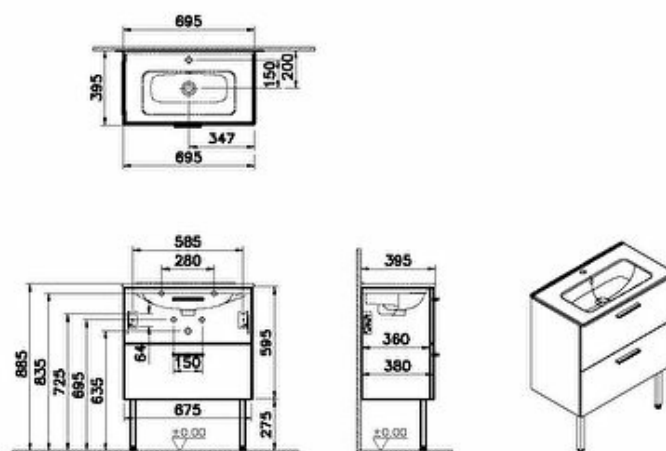

**Collection: Mia**

MIA set de meuble a.plan céram.,70cm,rou de rob.,trop-plein,2 tiroirs,ferm.douce,poignées chrom.,melamin décor,blanc brill.,2 pieds plastiq.,siphon en plastiq, s.miroir+éclairage.Livré monté.

Caractéristiques techniques**Certificat** : CE**Couleur** : Blanc brillant**Designer** : Équipe design de VitrA**Avec ou sans trou de robinet** : 1 trou de robinet**Body Color** : Blanc brillant**Poignée** : Poignée barre courte**Type de lavabo** : Lavabo en céramique**Éclairage** : Non**Assemblage** : Suspendu**Finition-corps** : Mélaminé**Finition-surface** : Mélaminé**Côté du trou de robinet** : MILIEU**Couleur lavabo** : Blanc**Syphon** : Siphon inclus**Marque** : VitrA**Finition** : Aggloméré**Fermeture douce** : Oui**Garantie** : 2 ans**Largeur (mm)** : 690**Profondeur / Longueur (mm)** : 390**Hauteur (mm)** : 610**Matériau du corps** : Aggloméré**Découpe siphon** : Oui**Include basin code** : 7463L003-0001

Description:

MIA set de meuble a.plan céram.,70cm,trou de rob.,trop-plein,2 tiroirs,ferm.douce,poignées chrom.,melamin décor,blanc brill.,2 pieds plastiq.,siphon en plastiq, s.miroir+éclairage.Livré monté.

Certificat :CE, **Couleur** :Blanc brillant, **Designer** :Équipe design de Vitra,
Avec ou sans trou de robinet :1 trou de robinet, **Body Color** :Blanc brillant,
Poignée :Poignée barre courte, **Type de lavabo** :Lavabo en céramique, **Éclairage** :Non,
Assemblage :Suspendu, **Finition-corps** :Mélaminé, **Finition-surface** :Mélaminé,
Côté du trou de robinet :MILIEU, **Couleur lavabo** :Blanc, **Siphon** :Siphon inclus, **Marque** :Vitra,
Finition :Aggloméré, **Fermeture douce** :Oui, **Garantie** :2 ans, **Largeur (mm)** :690,
Profondeur / Longueur (mm) :390, **Hauteur (mm)** :610, **Matériau du corps** :Aggloméré,
Découpe siphon :Oui, **Include basin code** :7463L003-0001