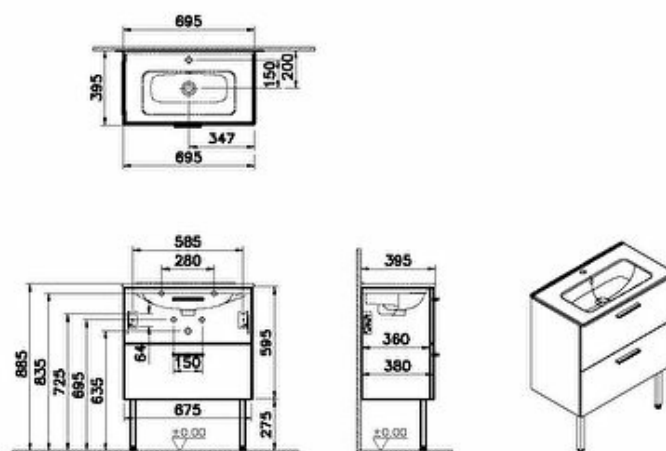

**Collection: Mia**

MIA set de meuble a.plan céram.,70cm,rou de rob.,trop-plein,2 tiroirs,ferm.douce,poignées chrom.,melamin décor,cordoba,2 pieds plastiq.,siphon en plastiq, s.miroir+éclairage.Livré monté.

**Syphon :** Siphon inclus

**Marque :** VitrA

**Finition :** Mélamine

**Fermeture douce :** Oui

**Garantie :** 2 ans

**Largeur (mm) :** 690

**Profondeur / Longueur (mm) :** 390

**Hauteur (mm) :** 610

**Matériau du corps :** Aggloméré

**Découpe siphon :** Oui

**Include basin code :** 7463L003-0001

**Description:**

MIA set de meuble a.plan céram.,70cm,trou de rob.,trop-plein,2 tiroirs,ferm.douce,poignées chrom.,melamin décor,cordoba,2 pieds plastiq.,siphon en plastiq. s.miroir+éclairage.Livré monté.

**Hauteur (mm) :**610, **Matériau du corps :**Aggloméré, **Découpe siphon :**Oui,

**Include basin code :**7463L003-0001

\*En raison des variations possibles dans le réglage de votre ordinateur et de votre imprimante, de facteurs techniques et des caractéristiques particulières de certaines de nos finitions, les couleurs ne sont pas représentatives de la réalité mais sont seulement une indication