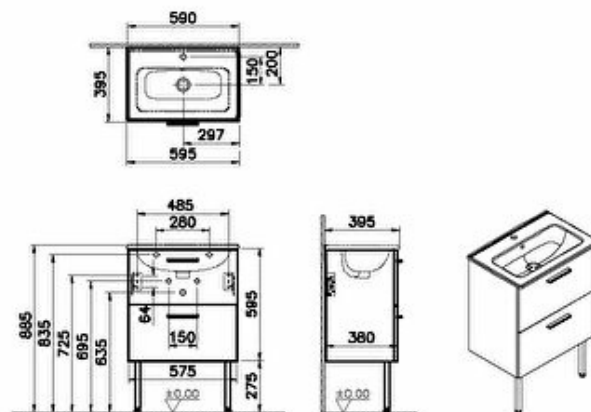

**Collection: Mia**

MIA set de meuble a.plan céram.,60cm,trou de rob.,trop-plein,2 tiroirs,ferm.douce,poignées chrom.,melamin décor,blanc brill.,2 pieds plastiq.,siphon en plastiq, s.miroir+éclairage.Livré monté.

Caractéristiques techniques**Certificat** : CE**Couleur** : Blanc brillant**Designer** : Équipe design de VitrA**Avec ou sans trou de robinet** : 1 trou de robinet**Body Color** : Blanc brillant**Poignée** : Poignée barre courte**Type de lavabo** : Lavabo en céramique**Éclairage** : Non**Assemblage** : Suspendu**Finition-corps** : Mélaminé**Finition-surface** : Mélaminé**Côté du trou de robinet** : MILIEU**Couleur lavabo** : Blanc**Syphon** : Siphon inclus**Marque** : VitrA**Finition** : Aggloméré**Fermeture douce** : Oui**Garantie** : 2 ans**Largeur (mm)** : 585**Profondeur / Longueur (mm)** : 390**Hauteur (mm)** : 610**Matériau du corps** : Aggloméré**Découpe siphon** : Oui**Include basin code** : 7461L003-0002

Description:

MIA set de meuble a.plan céram.,60cm,trou de rob.,trop-plein,2 tiroirs,ferm.douce,poignées chrom.,melamin décor,blanc brill.,2 pieds plastiq.,siphon en plastiq, s.miroir+éclairage.Livré monté.

Profondeur / Longueur (mm) :390, **Hauteur (mm) :**610, **Matériau du corps :**Aggloméré,

Découpe siphon :Oui, **Include bassin code :**7461L003-0002

*En raison des variations possibles dans le réglage de votre ordinateur et de votre imprimante, de facteurs techniques et des caractéristiques particulières de certaines de nos finitions, les couleurs ne sont pas représentatives de la réalité mais sont seulement une indication