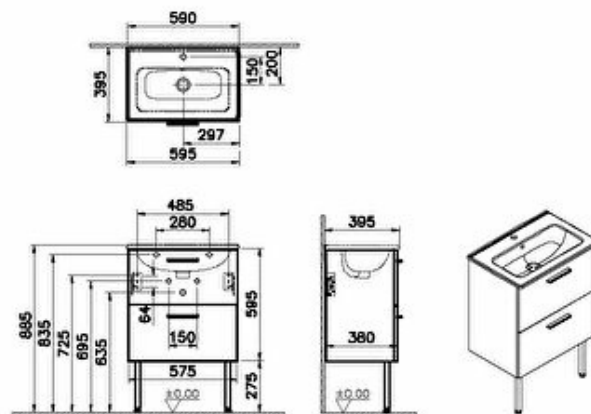

Marque : VitrA

Finition : Aggloméré

Fermeture douce : Oui

Garantie : 2 ans

Largeur (mm) : 585

Profondeur / Longueur (mm) : 390

Hauteur (mm) : 610

Matériau du corps : MDF

Découpe siphon : Oui

Include basin code : 7461L003-0002

Description:

MIA set de meuble a.plan céram.,60cm,trou de rob.,trop-plein,2 tiroirs,ferm.douce,poignées chrom.,melamin décor,anthracite brill.,2 pieds plastiq.,siphon en plastiq, s.miroir+éclairage.Livré monté.

Profondeur / Longueur (mm) :390, **Hauteur (mm) :**610, **Matériau du corps :**MDF,

Découpe siphon :Oui, **Include bassin code :**7461L003-0002

*En raison des variations possibles dans le réglage de votre ordinateur et de votre imprimante, de facteurs techniques et des caractéristiques particulières de certaines de nos finitions, les couleurs ne sont pas représentatives de la réalité mais sont seulement une indication