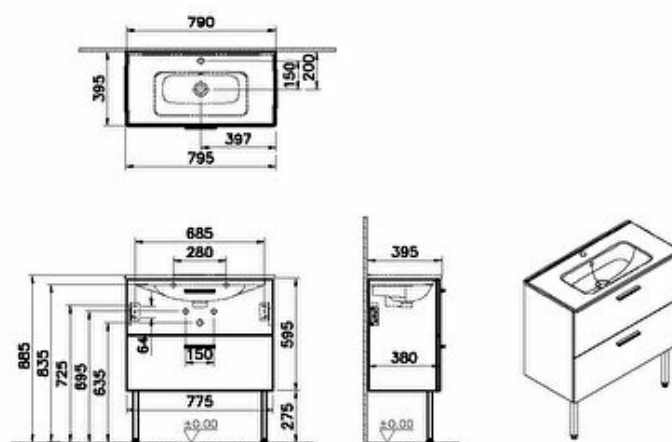

**Collection: Mia**

MIA set de meuble a.plan céram.,80cm,trou de rob.,trop-plein,2 tiroirs,ferm.douce,poignées chrom.,melamin décor,blanc brill.,2 pieds plastiq.,siphon en plastiq, s.miroir+éclairage.Livré monté.

**Syphon :** Siphon inclus

**Marque :** VitrA

**Finition :** Aggloméré

**Fermeture douce :** Oui

**Garantie :** 2 ans

**Largeur (mm) :** 785

**Profondeur / Longueur (mm) :** 390

**Hauteur (mm) :** 610

**Matériau du corps :** Aggloméré

**Découpe siphon :** Oui

**Include basin code :** 7462L003-0001

**Description:**

MIA set de meuble a.plan céram.,80cm,trou de rob.,trop-plein,2 tiroirs,ferm.douce,poignées chrom.,melamin décor,blanc brill.,2 pieds plastiq.,siphon en plastiq, s.miroir+éclairage.Livré monté.

**Profondeur / Longueur (mm)** :390, **Hauteur (mm)** :610, **Matériau du corps** :Aggloméré,

**Découpe siphon** :Oui, **Include basin code** :7462L003-0001

\*En raison des variations possibles dans le réglage de votre ordinateur et de votre imprimante, de facteurs techniques et des caractéristiques particulières de certaines de nos finitions, les couleurs ne sont pas représentatives de la réalité mais sont seulement une indication