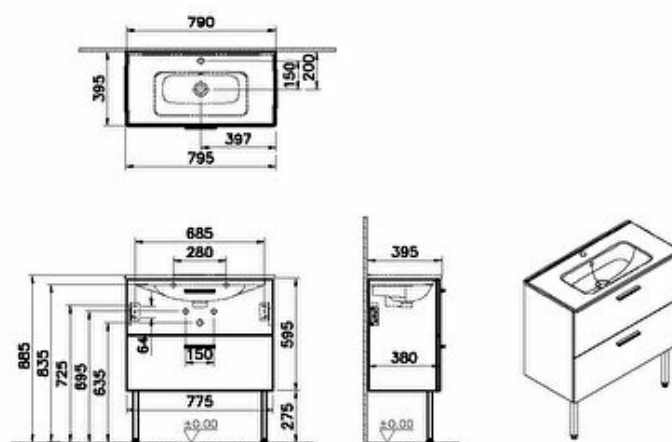

**Collection: Mia**

MIA set de meuble a.plan céram.,80cm,trou de rob.,trop-plein,2 tiroirs,ferm.douce,poignées chrom.,melamin décor,anthracite brill.,2 pieds plastiq.,siphon en plastiq, s.miroir+éclairage.Livré monté.

Marque : VitrA

Finition : Aggloméré

Fermeture douce : Oui

Garantie : 2 ans

Largeur (mm) : 785

Profondeur / Longueur (mm) : 390

Hauteur (mm) : 610

Matériau du corps : MDF

Découpe siphon : Oui

Include basin code : 7462L003-0001

Description:

MIA set de meuble a.plan céram.,80cm,rou de rob.,trop-plein,2 tiroirs,ferm.douce,poignées chrom.,melamin décor,anthracite brill.,2 pieds plastiq.,siphon en plastiq, s.miroir+éclairage.Livré monté.

Profondeur / Longueur (mm) :390, **Hauteur (mm)** :610, **Matériau du corps** :MDF,

Découpe siphon :Oui, **Include basin code** :7462L003-0001

*En raison des variations possibles dans le réglage de votre ordinateur et de votre imprimante, de facteurs techniques et des caractéristiques particulières de certaines de nos finitions, les couleurs ne sont pas représentatives de la réalité mais sont seulement une indication