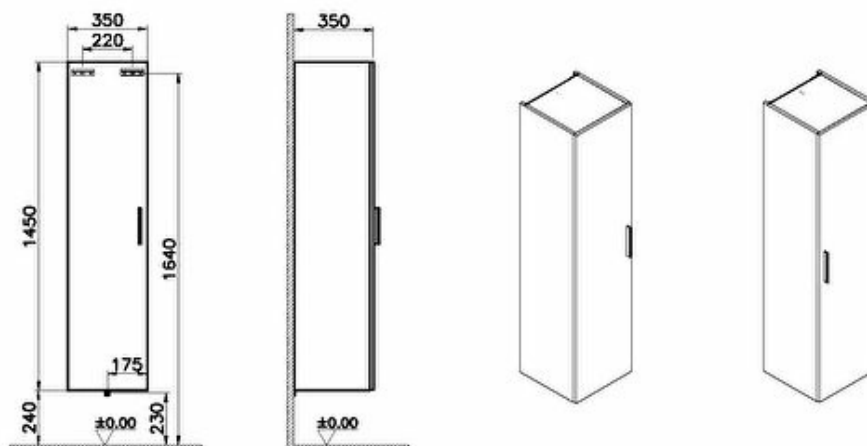

**Finition-surface :** Mèlaminé

**Marque :** VitrA

**Profondeur / Longueur (mm) :** 400

**Finition :** Aggloméré

**Fermeture douce :** Oui

**Poignée :** Poignée barre courte

**Type d'armoire :** Avec siège

**Garantie :** 2 ans

**Largeur (mm) :** 400

**Hauteur (mm) :** 1450

**Matériau du corps :** Aggloméré

**Include basin code :**

**Description:**

Mia colonne haute Blanc brillant

**Certificat :**CE, **Couleur :**Blanc brillant, **Designer :**Équipe design de VitrA, **Body Color :**Blanc brillant, **Éclairage :**Non, **Assemblage :**Suspendu, **Finition-corps :**Mé laminé, **Finition-surface :**Mé laminé, **Marque :**VitrA, **Profondeur / Longueur (mm) :**400, **Finition :**Aggloméré, **Fermeture douce :**Oui, **Poignée :**Poignée barre courte, **Type d'armoire :**Avec siège, **Garantie :**2 ans, **Largeur (mm) :**400, **Hauteur (mm) :**1450, **Matériau du corps :**Aggloméré, **Include basin code :**