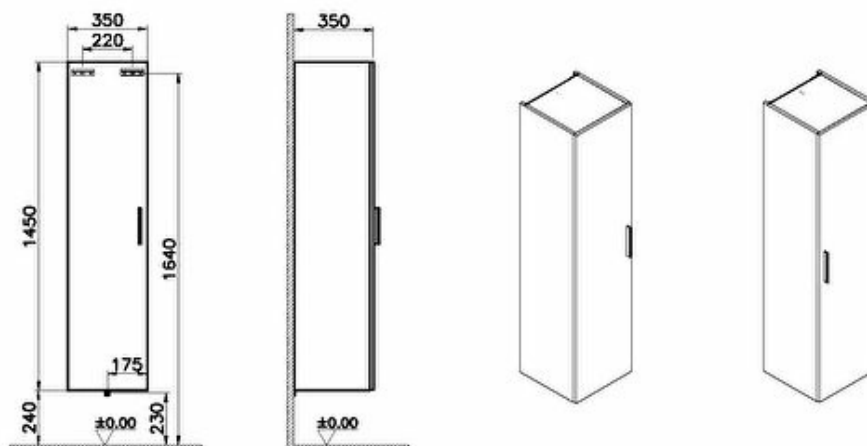

Collection: Mia

Mia colonne haute Cordoba

Caractéristiques techniques

Certificat : CE

Couleur : Cordoba

Designer : Équipe design de VitrA

Body Color : Cordoba

Poignée : Poignée barre courte

Éclairage : Non

Assemblage : Suspendu

Finition-corps : Mèlaminé

Finition-surface : Mèlaminé

Marque : VitrA

Profondeur / Longueur (mm) : 400

Finition : Mèlamine

Fermeture douce : Oui

Type d'armoire : Avec siège

Garantie : 2 ans

Largeur (mm) : 400

Hauteur (mm) : 1450

Matériau du corps : Aggloméré

Include basin code :

Description:

Mia colonne haute Cordoba

Certificat :CE, **Couleur :**Cordoba, **Designer :**Équipe design de Vitra, **Body Color :**Cordoba,
Poignée :Poignée barre courte, **Éclairage :**Non, **Assemblage :**Suspendu, **Finition-corps :**Mé laminé,
Finition-surface :Mé laminé, **Marque :**Vitra, **Profondeur / Longueur (mm) :**400, **Finition :**Mé lamine,
Fermeture douce :Oui, **Type d'armoire :**Avec siège, **Garantie :**2 ans, **Largeur (mm) :**400,
Hauteur (mm) :1450, **Matériau du corps :**Aggloméré, **Include basin code :**