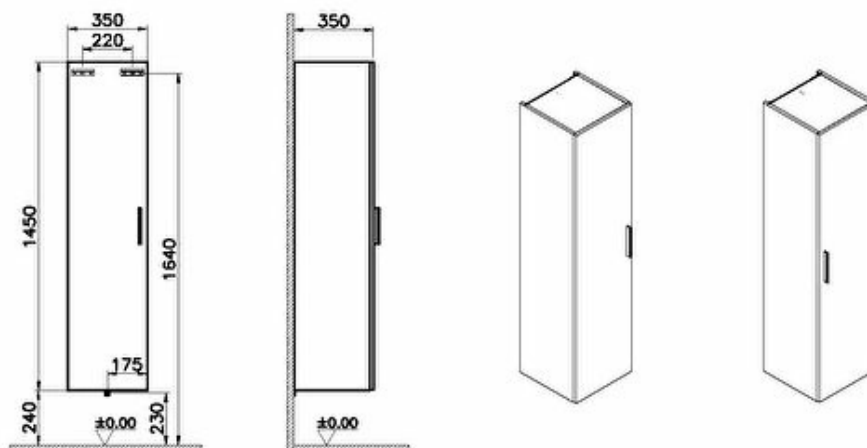

Collection: Mia

**Caractéristiques techniques**

Couleur : Chêne doré
Poignée : Poignée barre courte
Éclairage : Non
Assemblage : Suspendu
Finition-corps : Mèlaminé
Finition-surface : Mèlaminé
Marque : VitrA
Type d'armoire : Avec siège

Largeur (mm) : 350
Profondeur / Longueur (mm) : 350
Hauteur (mm) : 1450
Finition : Aggloméré
Fermeture douce : Oui
Designer : Équipe design de VitrA
Matériau du corps : Aggloméré
Include basin code :

Description:

Couleur :Chêne doré, **Poignée :**Poignée barre courte, **Éclairage :**Non, **Assemblage :**Suspendu,
Finition-corps :Mélaminé, **Finition-surface :**Mélaminé, **Marque :**VitroA, **Type d'armoire :**Avec siège,
Largeur (mm) :350, **Profondeur / Longueur (mm) :**350, **Hauteur (mm) :**1450, **Finition :**Aggloméré,
Fermeture douce :Oui, **Designer :**Équipe design de VitroA, **Matériau du corps :**Aggloméré,
Include basin code :