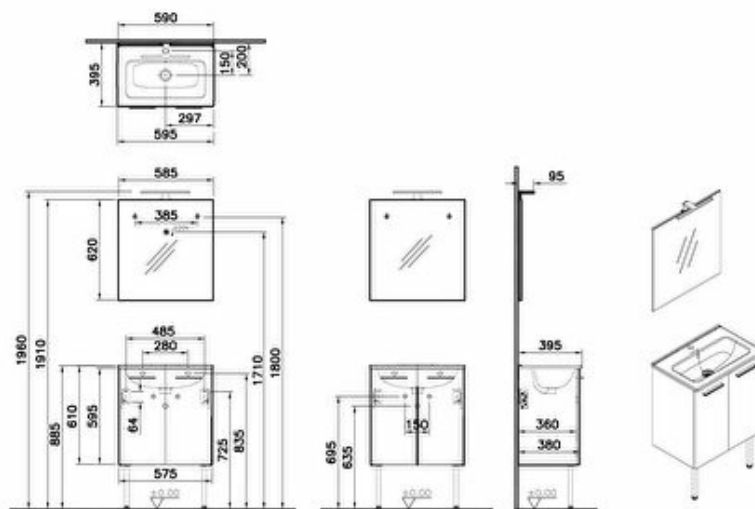

Collection: Mia

Caract ristiques techniques

Couleur : Ch ne dor 

Avec ou sans trou de robinet : 1 trou de robinet

Poign e : Poign e barre courte

Type d' clairage : Spot

 clairage : Oui

Assemblage : avec support

Finition-corps : M lamin 

Finition-surface : M lamin 

C t  du trou de robinet : MILIEU

Siphon : Siphon inclus

Marque : VitrA

Largeur (mm) : 595

Profondeur / Longueur (mm) : 395

Hauteur (mm) : 885

Watt : 3

D coupe siphon : Non

Include basin code : 7461L003-0002

Description:

Couleur :Chêne doré, **Avec ou sans trou de robinet :**1 trou de robinet, **Poignée :**Poignée barre courte, **Type d'éclairage :**Spot, **Éclairage :**Oui, **Assemblage :**avec support, **Finition-corps :**Mé laminé, **Finition-surface :**Mé laminé, **Côté du trou de robinet :**MILIEU, **Syphon :**Siphon inclus, **Marque :**VitrA, **Largeur (mm) :**595, **Profondeur / Longueur (mm) :**395, **Hauteur (mm) :**885, **Finition :**Mé laminé, **Fermeture douce :**Oui, **Designer :**Équipe design de VitrA, **Matériau du corps :**Aggloméré, **Étiquette énergétique :**G, **Led kelvin BF :**6500K, **LED IP BF :**IP44, **Type d'interrupteur :**Clé de chambre, **Watt :**3, **Découpe siphon :**Non, **Include basin code :**7461L003-0002