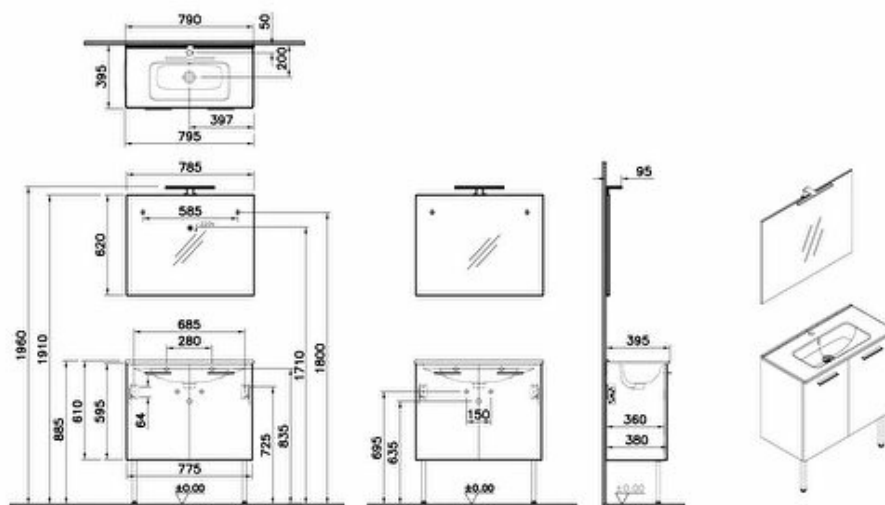

Largeur (mm) : 775

Profondeur / Longueur (mm) : 596

Hauteur (mm) : 360

Matériau du corps : Aggloméré

Étiquette énergétique : G

Led kelvin BF : 6500K

LED IP BF : IP44

Type d'interrupteur : Clé de chambre

Watt : 3

Découpe siphon : Non

Include basin code : 7462L003-0001

Description:

Couleur :Chêne doré, **Avec ou sans trou de robinet :**1 trou de robinet, **Poignée :**Poignée barre courte, **Type d'éclairage :**Spot, **Éclairage :**Oui, **Assemblage :**avec support, **Finition-corps :**Mélaminé, **Finition-surface :**Mélaminé, **Côté du trou de robinet :**MILIEU, **Syphon :**Siphon inclus, **Marque :**VitrA, **Finition :**Mélatamine, **Fermeture douce :**Oui, **Designer :**Équipe design de VitrA, **Largeur (mm) :**775, **Profondeur / Longueur (mm) :**596, **Hauteur (mm) :**360, **Matériau du corps :**Aggloméré, **Étiquette énergétique :**G, **Led kelvin BF :**6500K, **LED IP BF :**IP44, **Type d'interrupteur :**Clé de chambre, **Watt :**3, **Découpe siphon :**Non, **Include basin code :**7462L003-0001