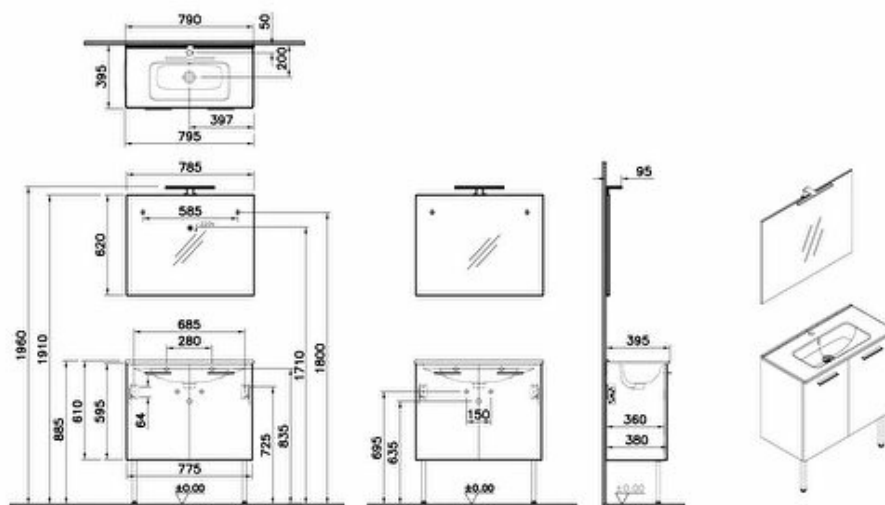

**Finition-corps :** Mèlaminé

**Finition-surface :** Mèlaminé

**Côté du trou de robinet :** MILIEU

**Siphon :** Siphon inclus

**Marque :** VitrA

**Largeur (mm) :** 795

**Profondeur / Longueur (mm) :** 395

**Hauteur (mm) :** 885

**Watt :** 3

**Découpe siphon :** Non

**Include bassin code :** 7462L003-0001

**Description:**

**Couleur :** Anthracite, **Avec ou sans trou de robinet :** 1 trou de robinet, **Poignée :** Poignée barre courte, **Type d'éclairage :** Spot, **Éclairage :** Oui, **Assemblage :** avec support, **Finition-corps :** Mèlaminé, **Finition-surface :** Mèlaminé, **Côté du trou de robinet :** MILIEU, **Syphon :** Syphon inclus, **Marque :** Vitra, **Largeur (mm) :** 795, **Profondeur / Longueur (mm) :** 395, **Hauteur (mm) :** 885, **Finition :** Mèlamine, **Fermeture douce :** Oui, **Designer :** Équipe design de Vitra, **Matériau du corps :** MDF, **Étiquette énergétique :** G, **Led kelvin BF :** 6500K, **LED IP BF :** IP44, **Type d'interrupteur :** Clé de chambre, **Watt :** 3, **Découpe siphon :** Non, **Include bassin code :** 7462L003-0001