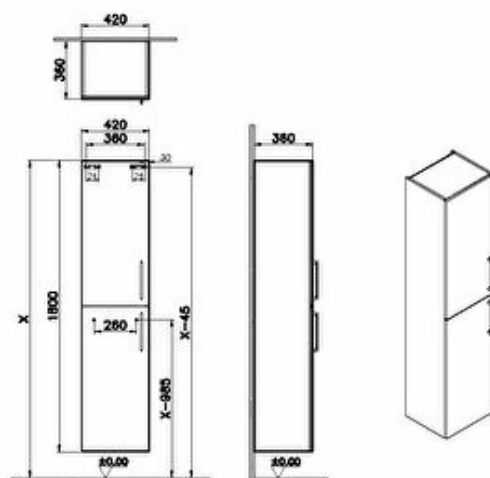

Largeur (mm) : 400

Profondeur / Longueur (mm) : 400

Hauteur (mm) : 1800

Matériau du corps : Aggloméré

Include basin code :

Description:

Certificat :CE, **Couleur :**Cordoba, **Designer :**Équipe design de VitrA, **Body Color :**Cordoba,
Poignée :Poignée longue chromé, **Éclairage :**Non, **Assemblage :**Suspendu, **Finition-corps :**Mé laminé,
Finition-surface :Mé laminé, **Marque :**VitrA, **Finition :**PET, **Fermeture douce :**Oui,
Type d'armoire :Avec siège, **Garantie :**2 ans, **Largeur (mm) :**400, **Profondeur / Longueur (mm) :**400,
Hauteur (mm) :1800, **Matériau du corps :**Aggloméré, **Include basin code :**