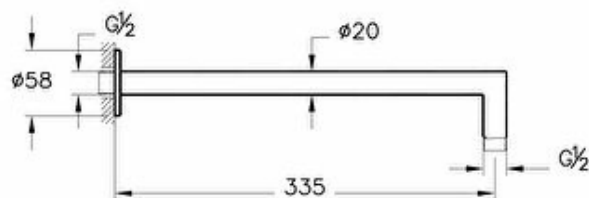

Collection: Origin

**Caractéristiques techniques****Couleur :** Chromé**Marque :** VitrA**Récompenses :** Good Design**Designer :** Équipe design de VitrA**Longueur du bec :** 335**Finition :** Chromé**Pression Minimale Recommandée :** 0,5-5 bars (Recommand. 1-3)**Classe :** Rouge (>13)**Certificat :** WRAS**Hauteur (mm) :** 58**Montage Affleurant :** Suspendu**Largeur (mm) :** 58**Garantie :** 5 ans**Profondeur / Longueur (mm) :** 340**Matériau du corps :** Laiton

**Description:**

**Couleur :** Chromé, **Marque :** Vitra, **Récompenses :** Good Design, **Designer :** Équipe design de Vitra,  
**Longueur du bec :** 335, **Finition :** Chromé,  
**Pression Minimale Recommandée :** 0,5-5 bars (Recommand. 1-3), **Classe :** Rouge (>13),  
**Certificat :** WRAS, **Hauteur (mm) :** 58, **Montage Affleurant :** Suspendu, **Largeur (mm) :** 58,  
**Garantie :** 5 ans, **Profondeur / Longueur (mm) :** 340, **Matériau du corps :** Laiton