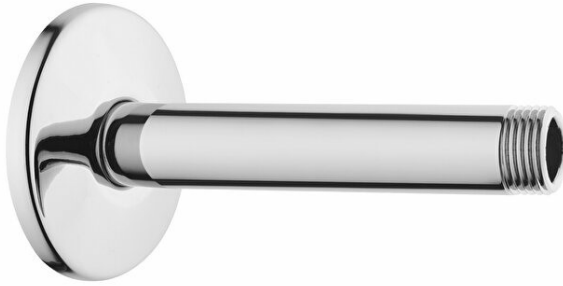

Collection: Origin

**Caractéristiques techniques****Couleur :** Chromé**Marque :** VitrA**Récompenses :** Good Design**Finition :** Chromé**Pression Minimale Recommandée :** 0,5-
5 bars (Recommand. 1-3)**Profondeur / Longueur (mm) :** 70**Hauteur (mm) :** 100**Montage Affleurant :** Du plafond**Largeur (mm) :** 70**Garantie :** 5 ans**Matériau du corps :** Acier inoxydable

Description:

Couleur :Chromé, **Marque** :VitrA, **Récompenses** :Good Design, **Finition** :Chromé,
Pression Minimale Recommandée :0,5-5 bars (Recommand. 1-3), **Profondeur / Longueur (mm)** :70,
Hauteur (mm) :100, **Montage Affleurant** :Du plafond, **Largeur (mm)** :70, **Garantie** :5 ans,
Matériau du corps :Acier inoxydable