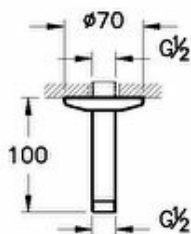

Collection: Origin

Caractéristiques techniques

Marque : VitrA

Finition : Acier inoxydable

Pression Minimale Recommandée : 0,5-5 bars (Recommand. 1-3)

Profondeur / Longueur (mm) : 70

Hauteur (mm) : 100

Montage Affleurant : Du plafond

Largeur (mm) : 70

Garantie : 5 ans

Couleur : Nickel brossé

Matériau du corps : Acier inoxydable

Description:

Marque :VitrA, **Finition :**Acier inoxydable,

Pression Minimale Recommandée :0,5-5 bars (Recommand. 1-3), **Profondeur / Longueur (mm) :**70,

Hauteur (mm) :100, **Montage Affleurant :**Du plafond, **Largeur (mm) :**70, **Garantie :**5 ans,

Couleur :Nickel brossé, **Matériau du corps :**Acier inoxydable

*En raison des variations possibles dans le réglage de votre ordinateur et de votre imprimante, de facteurs techniques et des caractéristiques particulières de certaines de nos finitions, les couleurs ne sont pas représentatives de la réalité mais sont seulement une indication