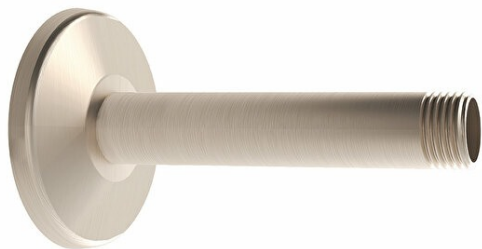

Collection: Origin

Caractéristiques techniques

Marque : VitrA

Finition : Acier inoxydable

Pression Minimale Recommandée : 0,5-5 bars (Recommand. 1-3)

Profondeur / Longueur (mm) : 70

Hauteur (mm) : 100

Montage Affleurant : Du plafond

Largeur (mm) : 70

Garantie : 5 ans

Couleur : Nickel brossé

Matériau du corps : Acier inoxydable

Description:

Marque :VitrA, **Finition :**Acier inoxydable,

Pression Minimale Recommandée :0,5-5 bars (Recommand. 1-3), **Profondeur / Longueur (mm) :**70,

Hauteur (mm) :100, **Montage Affleurant :**Du plafond, **Largeur (mm) :**70, **Garantie :**5 ans,

Couleur :Nickel brossé, **Matériau du corps :**Acier inoxydable

*En raison des variations possibles dans le réglage de votre ordinateur et de votre imprimante, de facteurs techniques et des caractéristiques particulières de certaines de nos finitions, les couleurs ne sont pas représentatives de la réalité mais sont seulement une indication