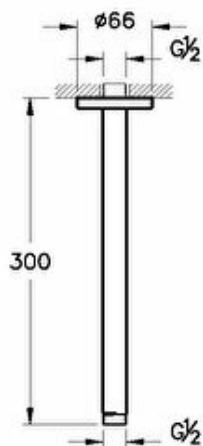

Collection: Origin

**Caractéristiques techniques****Marque :** VitrA**Finition :** Acier inoxydable**Pression Minimale Recommandée :** 0,5-5 bars (Recommand. 1-3)**Montage Affleurant :** Du plafond**Largeur (mm) :** 66**Garantie :** 5 ans**Profondeur / Longueur (mm) :** 300**Hauteur (mm) :** 66**Couleur :** Nickel brossé**Matériau du corps :** Laiton

Description:

Marque :Vitra, **Finition :**Acier inoxydable,

Pression Minimale Recommandée :0,5-5 bars (Recommand. 1-3), **Montage Affleurant :**Du plafond,

Largeur (mm) :66, **Garantie :**5 ans, **Profondeur / Longueur (mm) :**300, **Hauteur (mm) :**66,

Couleur :Nickel brossé, **Matériau du corps :**Laiton

*En raison des variations possibles dans le réglage de votre ordinateur et de votre imprimante, de facteurs techniques et des caractéristiques particulières de certaines de nos finitions, les couleurs ne sont pas représentatives de la réalité mais sont seulement une indication